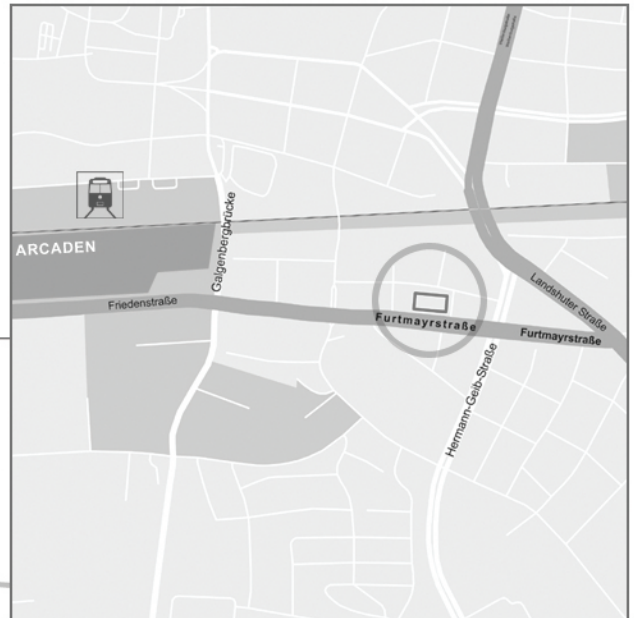

WOHNBAU REGENSBURG
GMBH TAUSENDPFUND

ANFAHRTSSKIZZE

WOHNBAU REGENSBURG GMBH TAUSENDPFUND
FURTMAYRSTRASSE 21 a
93053 REGENSBURG
TELEFON (09 41) 7 54 84
TELEFAX (09 41) 70 24 86

DETAILKARTE

ÜBERSICHTSKARTE